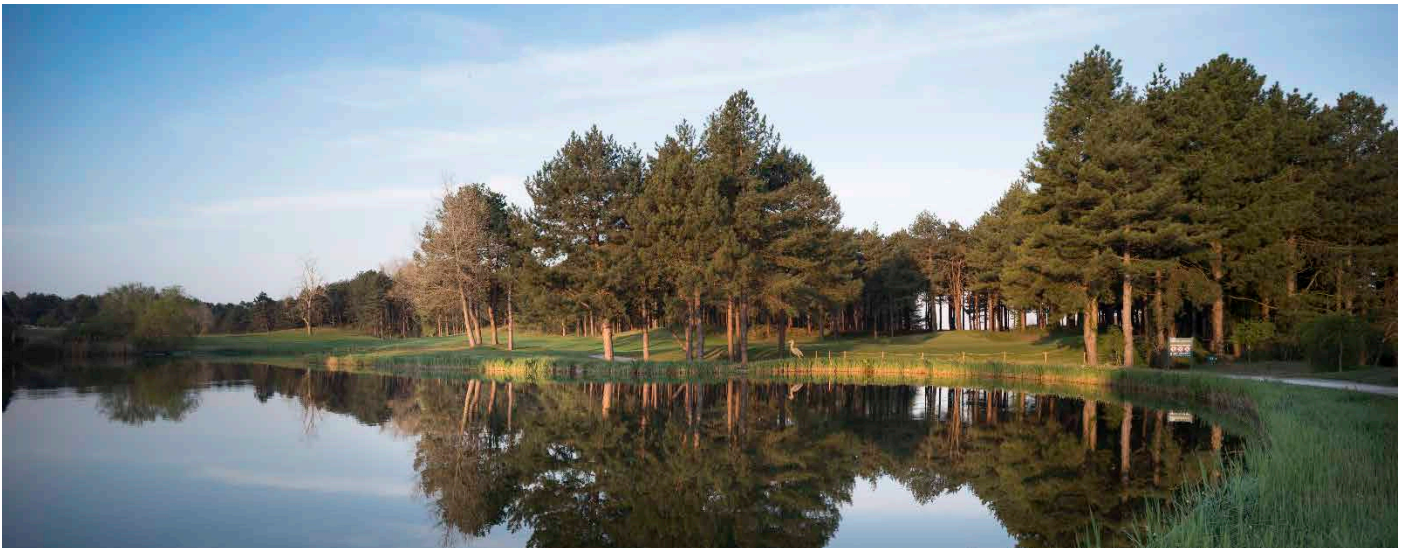

LE GOLF

- de Belle Dune -

Jouez grandeur nature

Le Golf de Belle Dune, réalisé par l'architecte Jean-Manuel Rossi, vous propose un parcours 18 trous, niché dans le plus beau massif dunaire d'Europe du nord, à quelques pas du bord de mer.

Offrez à votre événement d'entreprise un cadre exceptionnel : programme de teams buildings personnalisé, privatisation du lieu pour vos réceptions... surprenez vos équipes.