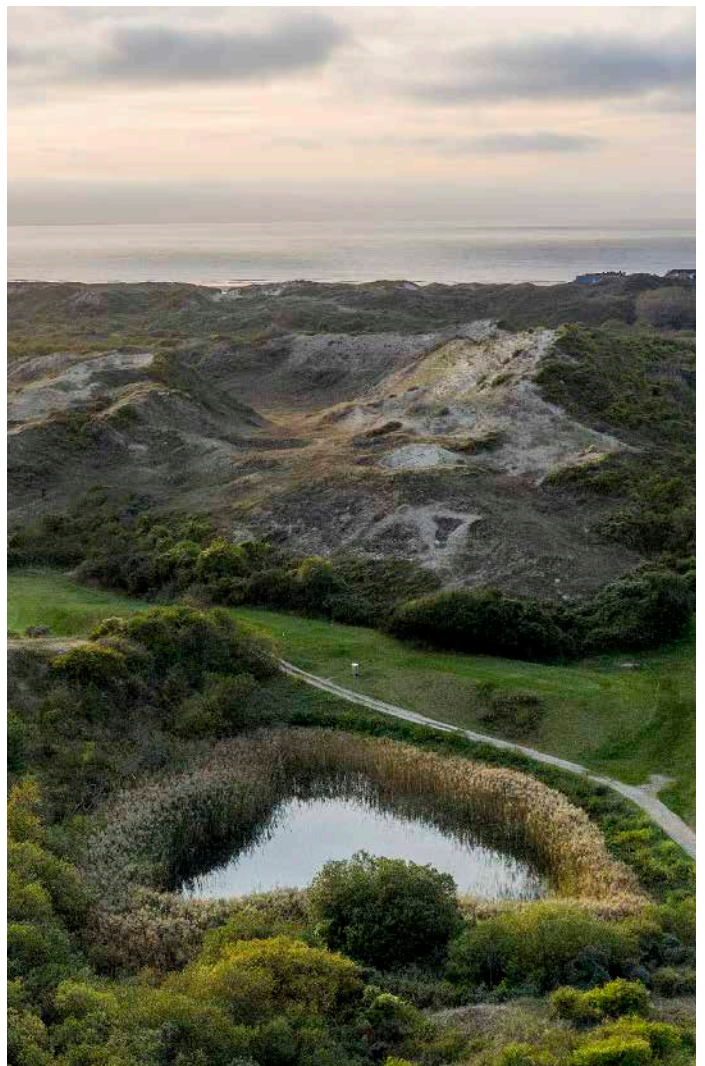

LE GOLF

- de Belle Dune -

Jouez grandeur nature

Le Golf de Belle Dune, réalisé par l'architecte Jean-Manuel Rossi, vous propose un parcours 18 trous, niché dans le plus beau massif dunaire d'Europe du nord, à quelques pas du bord de mer.

Offrez à votre événement d'entreprise un cadre exceptionnel : programme de teams buildings personnalisé, privatisation du lieu pour vos réceptions... surprenez vos équipes.