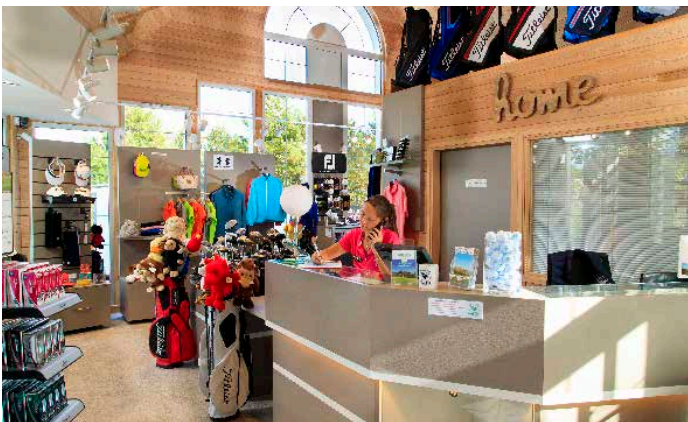

LE GOLF

- de Belle Dune -

Jouez grandeur nature

Le Golf de Belle Dune, réalisé par l'architecte Jean-Manuel Rossi, vous propose un parcours 18 trous, niché dans le plus beau massif dunaire d'Europe du nord, à quelques pas du bord de mer.

Offrez à votre événement d'entreprise un cadre exceptionnel : programme de teams buildings personnalisé, privatisation du lieu pour vos réceptions... surprenez vos équipes.