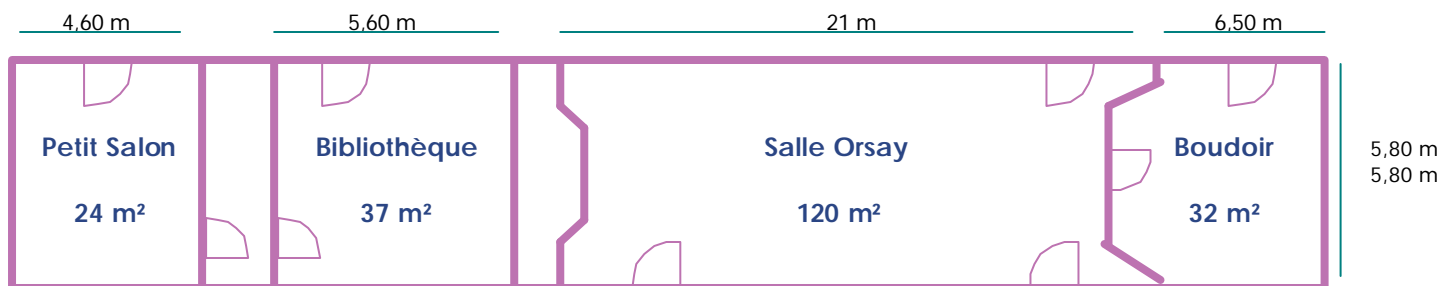

# PLAN DES SALLES

## La Gentilhommière : salle Orsay, Boudoir, Bibliothèque, Petit Salon

en classe

en théâtre

en U

	en classe	en théâtre	en U
Salle Orsay	72 pers	120 pers	54 pers
Boudoir	20 pers	30 pers	16 pers
Bibliothèque	20 pers	30 pers	16 pers
Petit Salon	14 pers	20 pers	14 pers

## Salles Baie de Somme 1 & 2

en classe

en théâtre

en U

	en classe	en théâtre	en U
Restaurant	70 pers	85 pers	45 pers
Salle Baie de Somme 1	34 pers	35 pers	25 pers
Salle Baie de Somme 2	34 pers	35 pers	25 pers